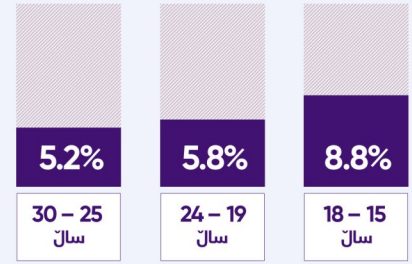

رڙهى ٺو گنجانى ٺهگر ههه خوڻدنبان جڙهشتمانيتم تهمن 10 - 14 سان

ٺاستى خوڻدن به پڻى خواست

رڙهى نهخوڻندهوارى گنجان

رڙهى گنجانى پيشهدار

هوکارهكانى بڻكارى

جدى نهبوون له گهران بهدواى كاردا

كهم ٺامادهى گنجان

ناو شار