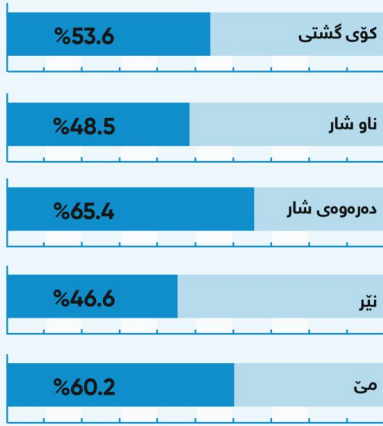

رڙهى ٺو گنجانى ٺهگر ههه خوڻدنبان جڙهشتمانيتم تهمن 10 - 14 سان

ٺاستى خوڻدن به پڻى خواست

رڙهى نهخوڻندهوارى گنجان

رڙهى گنجانى پيشهدار

هوکارهكانى بڻكارى

جدى نهبوون له گهران بهدواى كاردا

كهم ٺامادهى گنجان

ناو شار