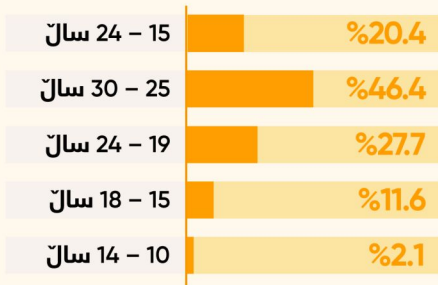

رڙهى ٺو گنجانى ٺهگر ههه خوڻدنبان جڙهشتمانيتم تهمن 10 - 14 سان

ٺاستى خوڻدن به پڻى خواست

رڙهى نهخوڻندهوارى گنجان

رڙهى گنجانى پيشهدار

هوکارهكانى بڻكارى

جدى نهبوون له گهران بهدواى كاردا

كهم ٺامادهى گنجان

ناو شار